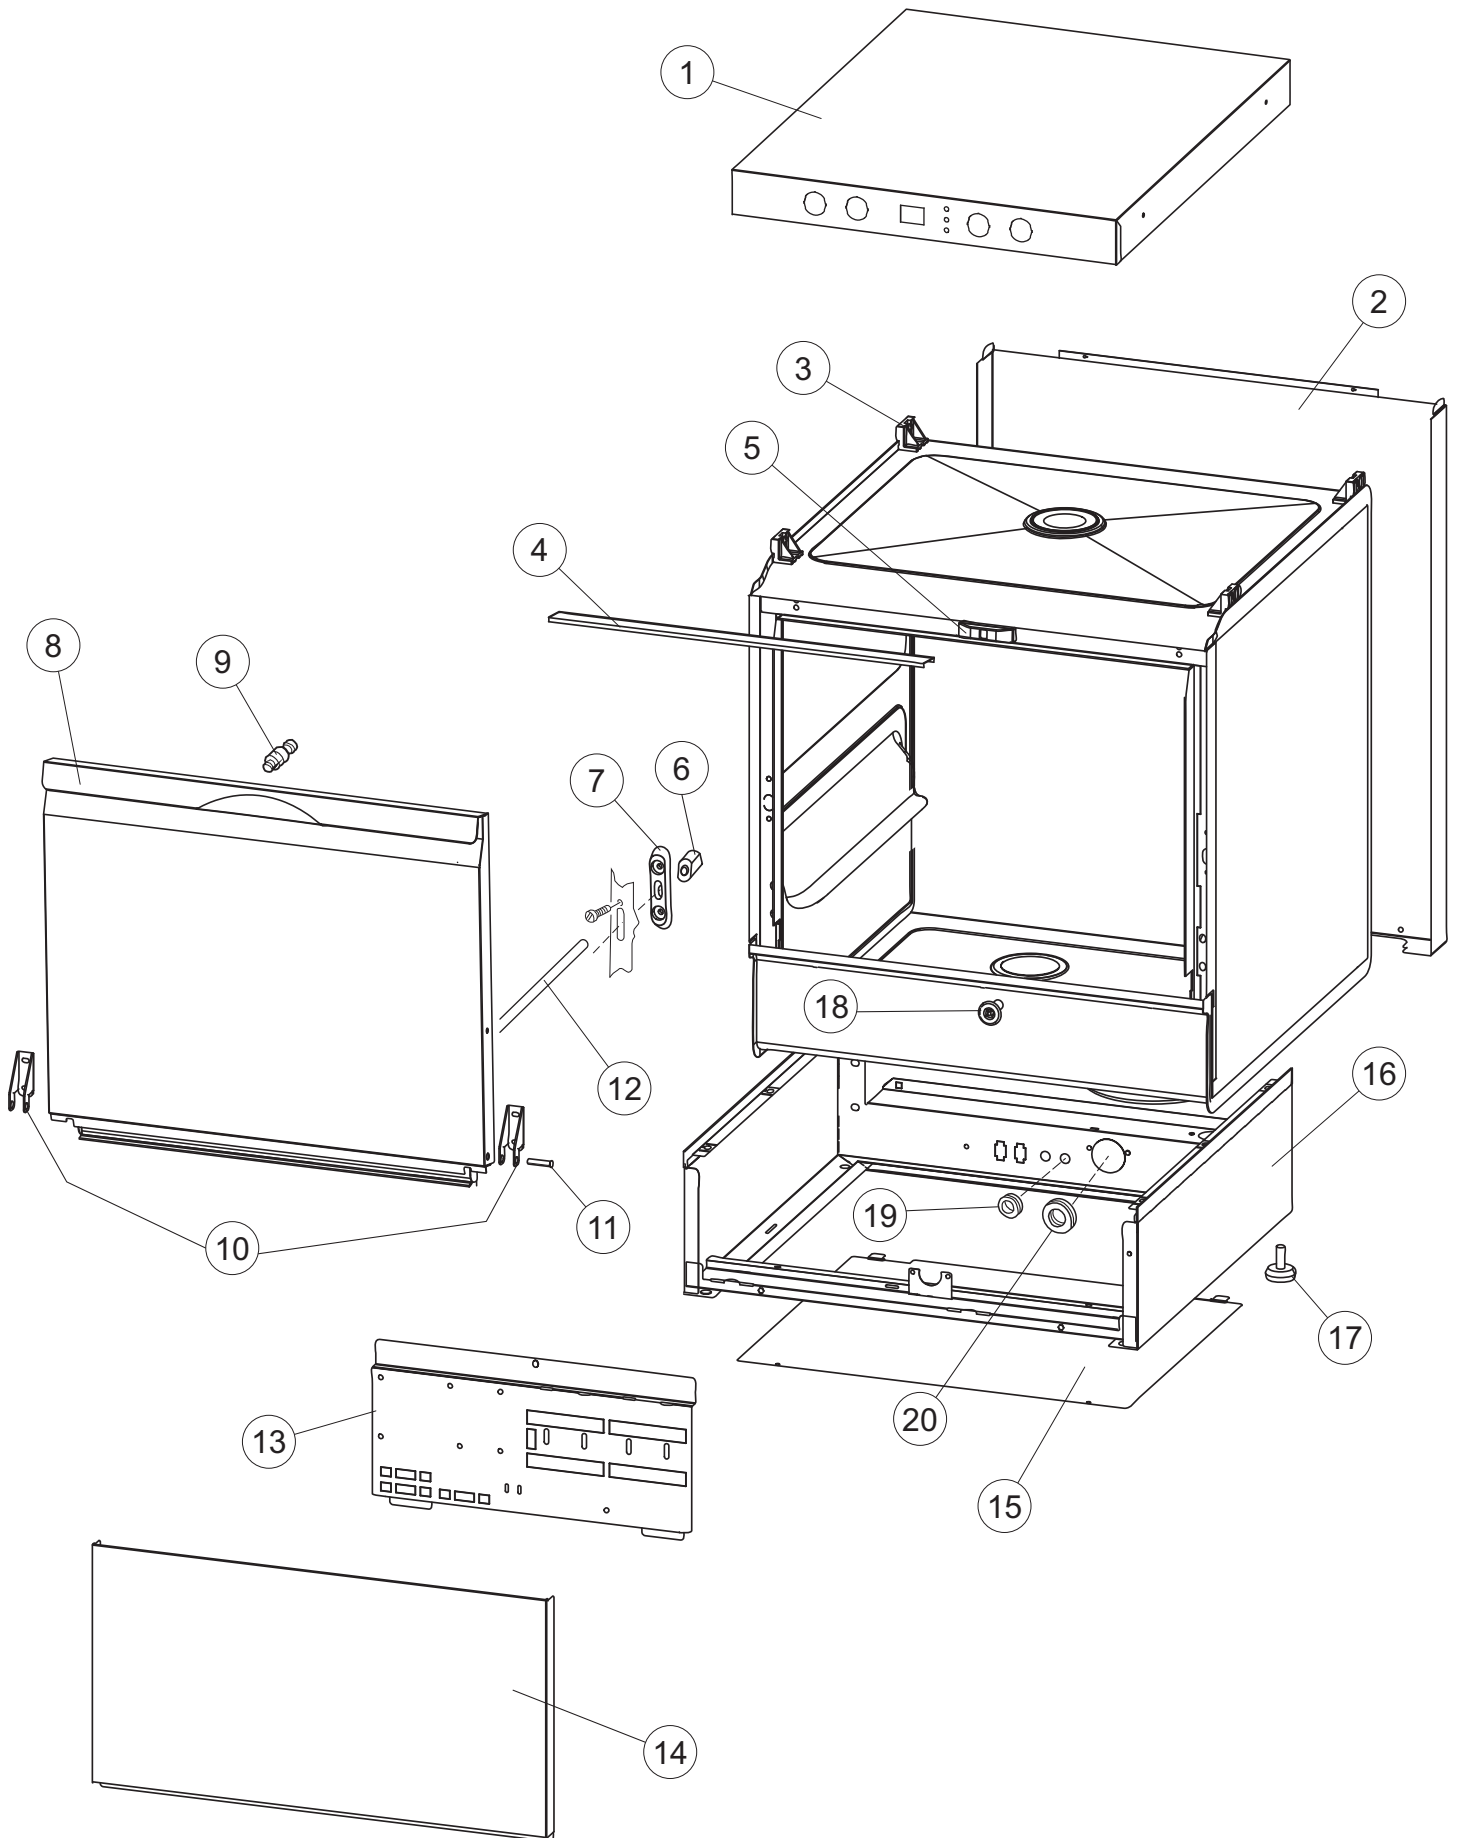

Catálogo de peças de reposição
válido do número de série 3026297 até hoje (17/11/2021)

LVP3250

1

Drain Pump
LVP 3250BD

6

(*) Recommended spare part.

Page	Spare part position	Spare part code no.	Old code number	Description	U.m.
1	1	004343		COVER	NR
1	2	022159		BACK PANEL	NR
1	3	035113		SUPPORT BRACKET	NR
1	4	437081		DOOR GASKET 50/505	NR
1	5	994012		DOOR LOCK FOR DISHWASHERS	NR
1	6	417041		DOOR CLOSING CONTACT BETA 50 (S6198)	NR
1	7	307003		NUT OF TOP DOOR-STOP BAR	NR
1	8	029728		DOOR,	NR
1	9	325066		DOOR CLOSURE STAKE FOR GLASSWASHERS	NR
1	10	311019		DOOR HINGE D18/G25 (S6662)	NR
1	11	325036		PIVOT	NR
1	12	304021		DOOR TIE ROD FOR DISHWASHER (S6323)	NR
1	13	035112		WIRING PANEL	NR
1	14	012338		FRONT PANEL	NR
1	15	030195		UNDERPROTECTION FOR BASIS OF GLASS- WASHER	NR
1	16	040123		BASE FRAME LA500	NR
1	17	461019		HEXAGONAL FOOT ADJUSTABLE FOR DISHWASHER	NR
1	18	480153		PLUG	NR
1	19	459006		CHOCK D INT 9 EST 16	NR
1	20	459004		DRAIN PUMP CHOCK	NR
2	1	224031		PRESSURE SWITCH	NR
2	4	143235		PIPE	MT
2	5	220011		TERMINAL BLOCK	NR
2	6	H.374339-2		CABLE H07RN-F 5X2.5X2.5MT	NR
2	7	459005		CABLE-RETAINER	NR
2	8	74169		HEATING ELEMENT 2100W 230V	NR
2	9	437086		PACKING OF THE TANK RESISTANCE	NR
2	10	236047		SAFETY TANK THERMOSTAT 95C	NR
2	11	236061		THERMOSTAT 127	NR
2	12	456002		O-RING	NR
2	13	230111		HEATING ELEMENT	NR
2	14	69870		BOILER HEATING ELEMENT PROTECTION	NR