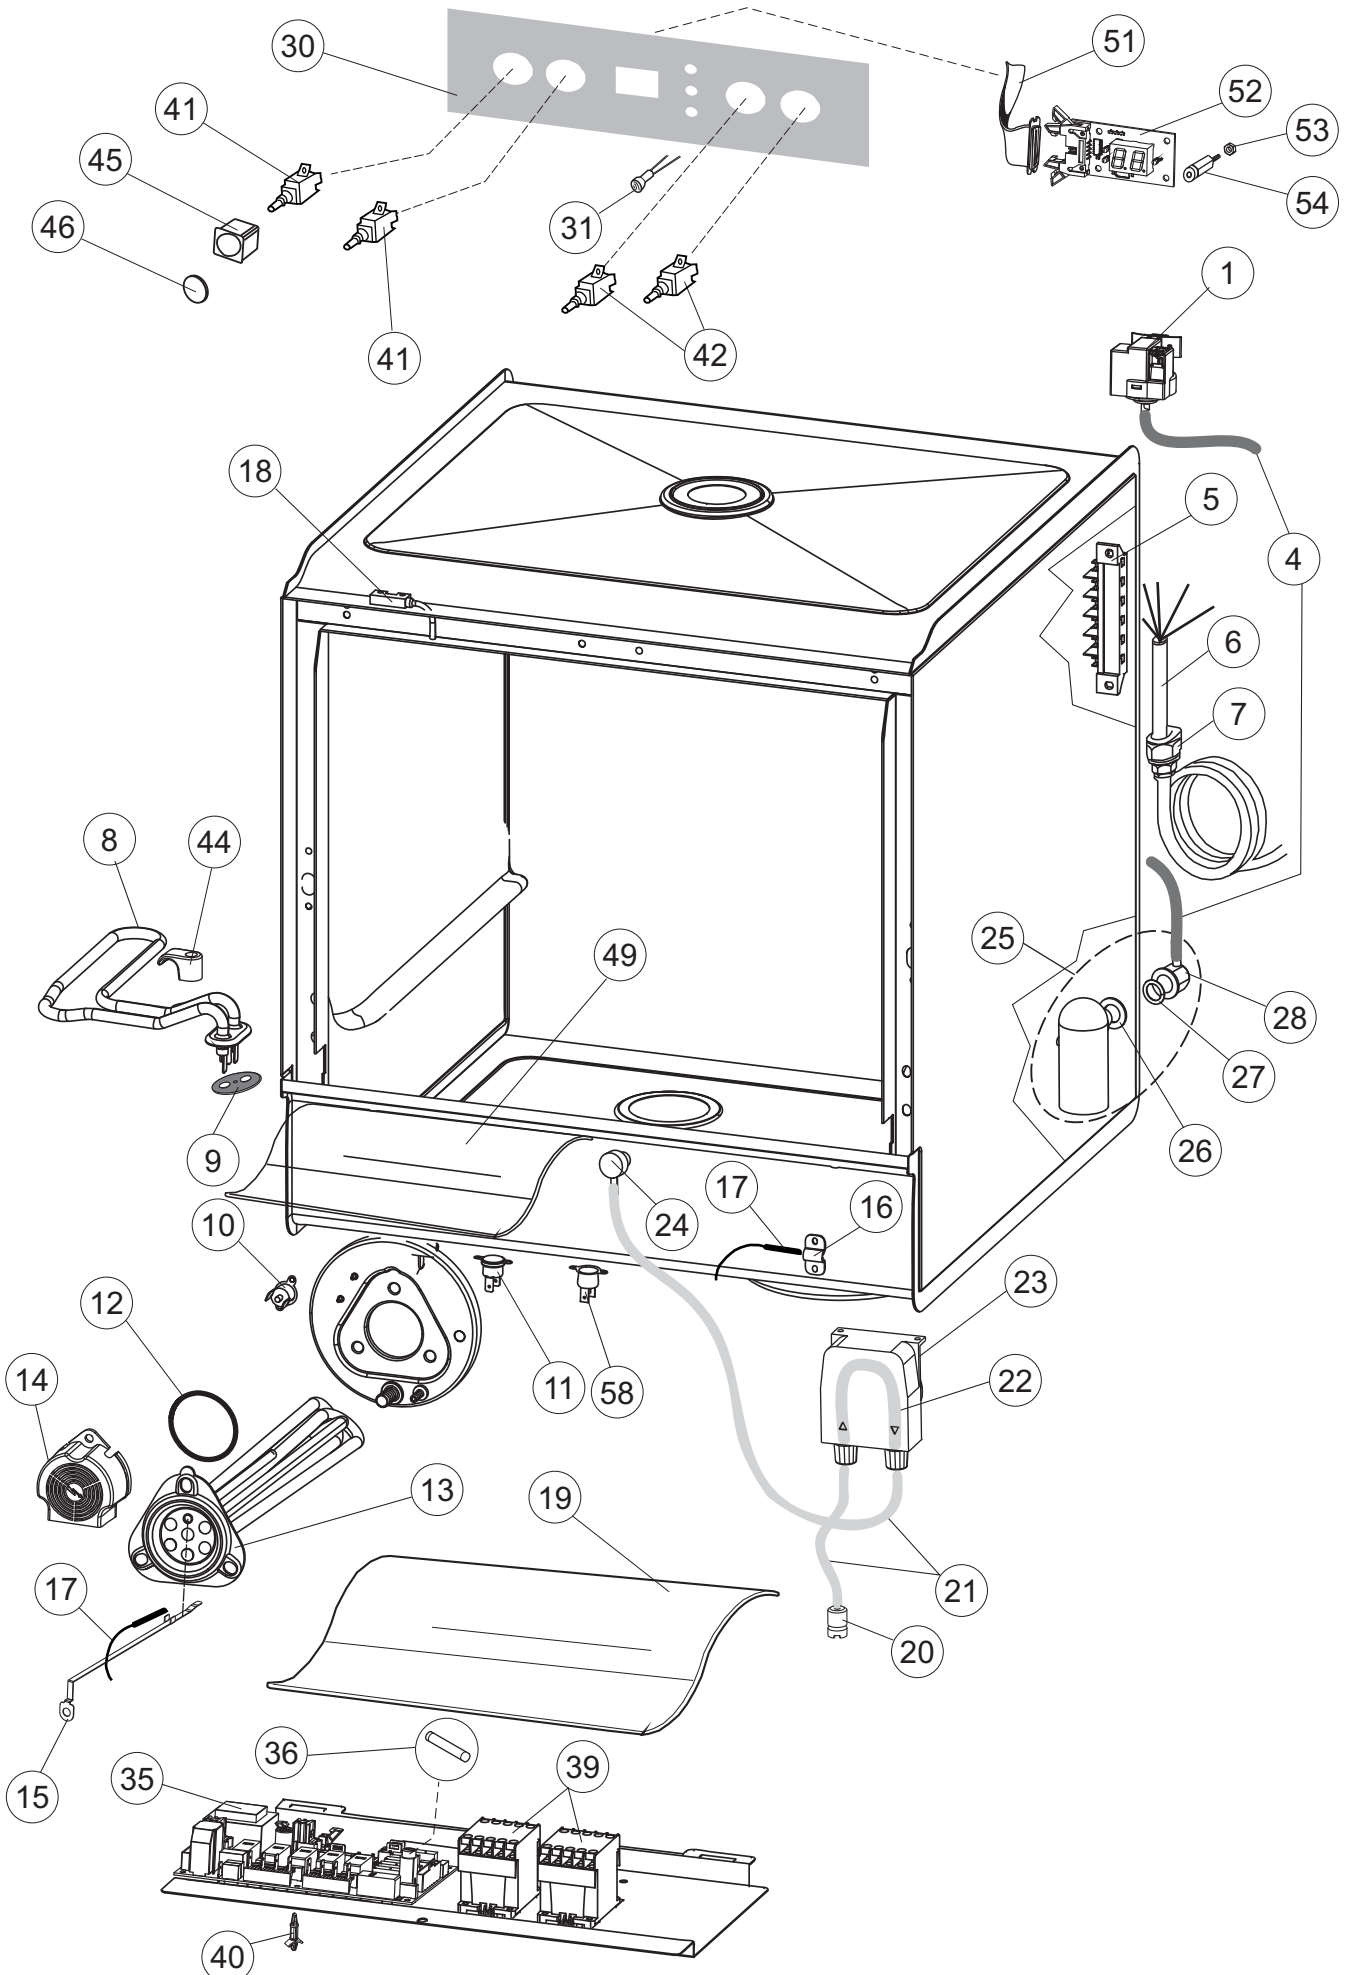

Catálogo de peças de reposição
válido do número de série 3026297 até hoje (17/11/2021)

LVP3250

1

Drain Pump
LVP 3250BD

6

(*) Recommended spare part.

Page	Spare part position	Spare part code no.	Old code number	Description	U.m.
1	1	004343		COVER	NR
1	2	022159		BACK PANEL	NR
1	3	035113		SUPPORT BRACKET	NR
1	4	437081		DOOR GASKET 50/505	NR
1	5	994012		DOOR LOCK FOR DISHWASHERS	NR
1	6	417041		DOOR CLOSING CONTACT BETA 50 (S6198)	NR
1	7	307003		NUT OF TOP DOOR-STOP BAR	NR
1	8	029728		DOOR,	NR
1	9	325066		DOOR CLOSURE STAKE FOR GLASSWASHERS	NR
1	10	311019		DOOR HINGE D18/G25 (S6662)	NR
1	11	325036		PIVOT	NR
1	12	304021		DOOR TIE ROD FOR DISHWASHER (S6323)	NR
1	13	035112		WIRING PANEL	NR
1	14	012338		FRONT PANEL	NR
1	15	030195		UNDERPROTECTION FOR BASIS OF GLASS- WASHER	NR
1	16	040123		BASE FRAME LA500	NR
1	17	461019		HEXAGONAL FOOT ADJUSTABLE FOR DISHWASHER	NR
1	18	480153		PLUG	NR
1	19	459006		CHOCK D INT 9 EST 16	NR
1	20	459004		DRAIN PUMP CHOCK	NR
2	1	224031		PRESSURE SWITCH	NR
2	4	143235		PIPE	MT
2	5	220011		TERMINAL BLOCK	NR
2	6	H.374339-2		CABLE H07RN-F 5X2.5X2.5MT	NR
2	7	459005		CABLE-RETAINER	NR
2	8	74169		HEATING ELEMENT 2100W 230V	NR
2	9	437086		PACKING OF THE TANK RESISTANCE	NR
2	10	236047		SAFETY TANK THERMOSTAT 95C	NR
2	11	236061		THERMOSTAT 127	NR
2	12	456002		O-RING	NR
2	13	230111		HEATING ELEMENT	NR
2	14	69870		BOILER HEATING ELEMENT PROTECTION	NR