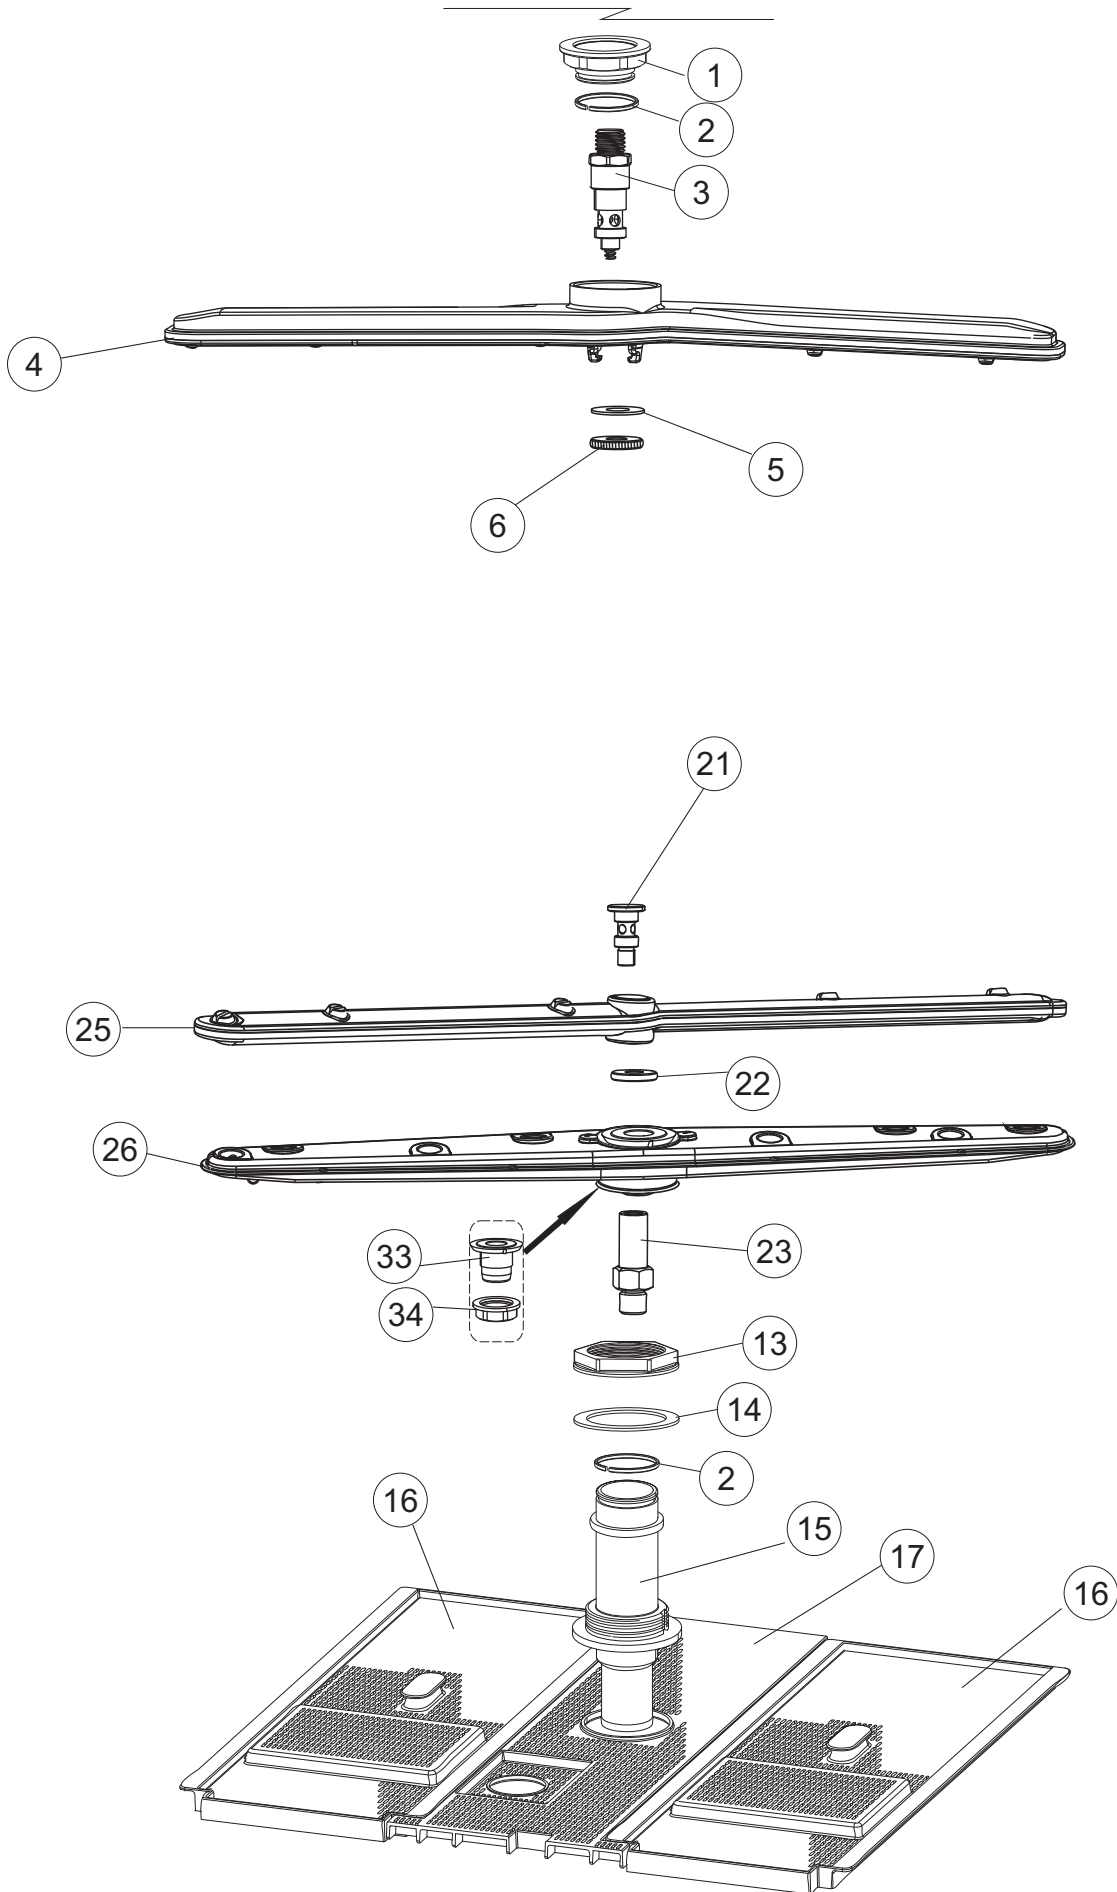

Catálogo de peças de reposição
válido do número de série 3026297 até hoje (17/11/2021)

LVP3250

1

Drain Pump
LVP 3250BD

6

(*) Recommended spare part.

Page	Spare part position	Spare part code no.	Old code number	Description	U.m.
1	1	004343		COVER	NR
1	2	022159		BACK PANEL	NR
1	3	035113		SUPPORT BRACKET	NR
1	4	437081		DOOR GASKET 50/505	NR
1	5	994012		DOOR LOCK FOR DISHWASHERS	NR
1	6	417041		DOOR CLOSING CONTACT BETA 50 (S6198)	NR
1	7	307003		NUT OF TOP DOOR-STOP BAR	NR
1	8	029728		DOOR,	NR
1	9	325066		DOOR CLOSURE STAKE FOR GLASSWASHERS	NR
1	10	311019		DOOR HINGE D18/G25 (S6662)	NR
1	11	325036		PIVOT	NR
1	12	304021		DOOR TIE ROD FOR DISHWASHER (S6323)	NR
1	13	035112		WIRING PANEL	NR
1	14	012338		FRONT PANEL	NR
1	15	030195		UNDERPROTECTION FOR BASIS OF GLASS- WASHER	NR
1	16	040123		BASE FRAME LA500	NR
1	17	461019		HEXAGONAL FOOT ADJUSTABLE FOR DISHWASHER	NR
1	18	480153		PLUG	NR
1	19	459006		CHOCK D INT 9 EST 16	NR
1	20	459004		DRAIN PUMP CHOCK	NR
2	1	224031		PRESSURE SWITCH	NR
2	4	143235		PIPE	MT
2	5	220011		TERMINAL BLOCK	NR
2	6	H.374339-2		CABLE H07RN-F 5X2.5X2.5MT	NR
2	7	459005		CABLE-RETAINER	NR
2	8	74169		HEATING ELEMENT 2100W 230V	NR
2	9	437086		PACKING OF THE TANK RESISTANCE	NR
2	10	236047		SAFETY TANK THERMOSTAT 95C	NR
2	11	236061		THERMOSTAT 127	NR
2	12	456002		O-RING	NR
2	13	230111		HEATING ELEMENT	NR
2	14	69870		BOILER HEATING ELEMENT PROTECTION	NR