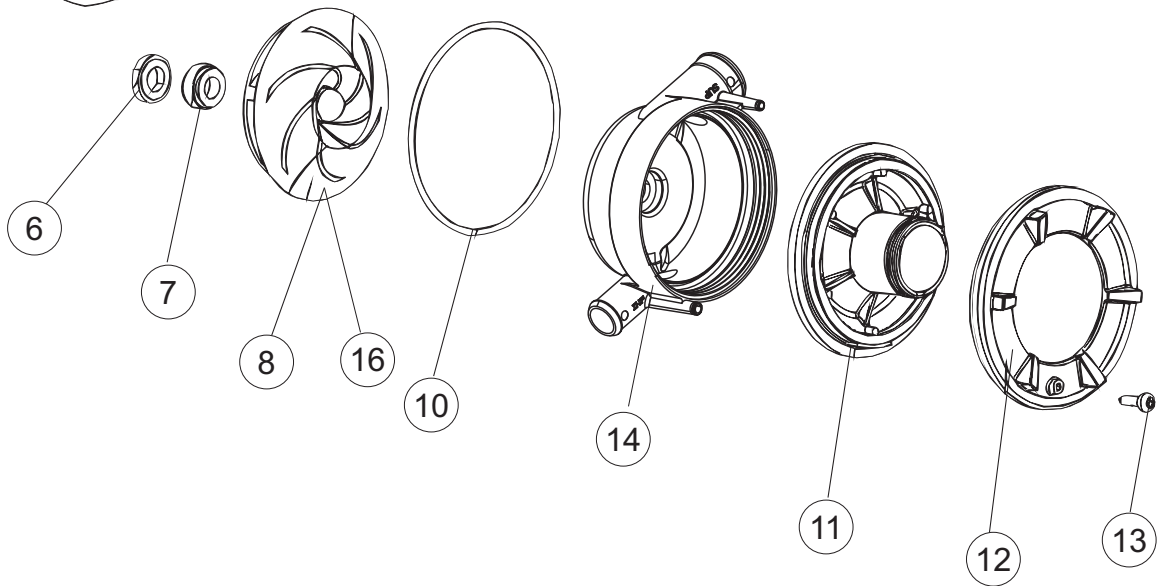

(*) Recommended spare part.

Page	Spare part position	Spare part code no.	Old code number	Description	U.m.
1	1	004343		COVER	NR
1	2	022159		BACK PANEL	NR
1	3	035113		SUPPORT BRACKET	NR
1	4	437081		DOOR GASKET 50/505	NR
1	5	994012		DOOR LOCK FOR DISHWASHERS	NR
1	6	417041		DOOR CLOSING CONTACT BETA 50 (S6198)	NR
1	7	307003		NUT OF TOP DOOR-STOP BAR	NR
1	8	029728		DOOR,	NR
1	9	325066		DOOR CLOSURE STAKE FOR GLASSWASHERS	NR
1	10	311019		DOOR HINGE D18/G25 (S6662)	NR
1	11	325036		PIVOT	NR
1	12	304021		DOOR TIE ROD FOR DISHWASHER (S6323)	NR
1	13	035112		WIRING PANEL	NR
1	14	012338		FRONT PANEL	NR
1	15	030195		UNDERPROTECTION FOR BASIS OF GLASS- WASHER	NR
1	16	040123		BASE FRAME LA500	NR
1	17	461019		HEXAGONAL FOOT ADJUSTABLE FOR DISHWASHER	NR
1	18	480153		PLUG	NR
1	19	459006		CHOCK D INT 9 EST 16	NR
1	20	459004		DRAIN PUMP CHOCK	NR
2	1	224031		PRESSURE SWITCH	NR
2	4	143235		PIPE	MT
2	5	220011		TERMINAL BLOCK	NR
2	6	H.374339-2		CABLE H07RN-F 5X2.5X2.5MT	NR
2	7	459005		CABLE-RETAINER	NR
2	8	74169		HEATING ELEMENT 2100W 230V	NR
2	9	437086		PACKING OF THE TANK RESISTANCE	NR
2	10	236047		SAFETY TANK THERMOSTAT 95C	NR
2	11	236061		THERMOSTAT 127	NR
2	12	456002		O-RING	NR
2	13	230111		HEATING ELEMENT	NR
2	14	69870		BOILER HEATING ELEMENT PROTECTION	NR