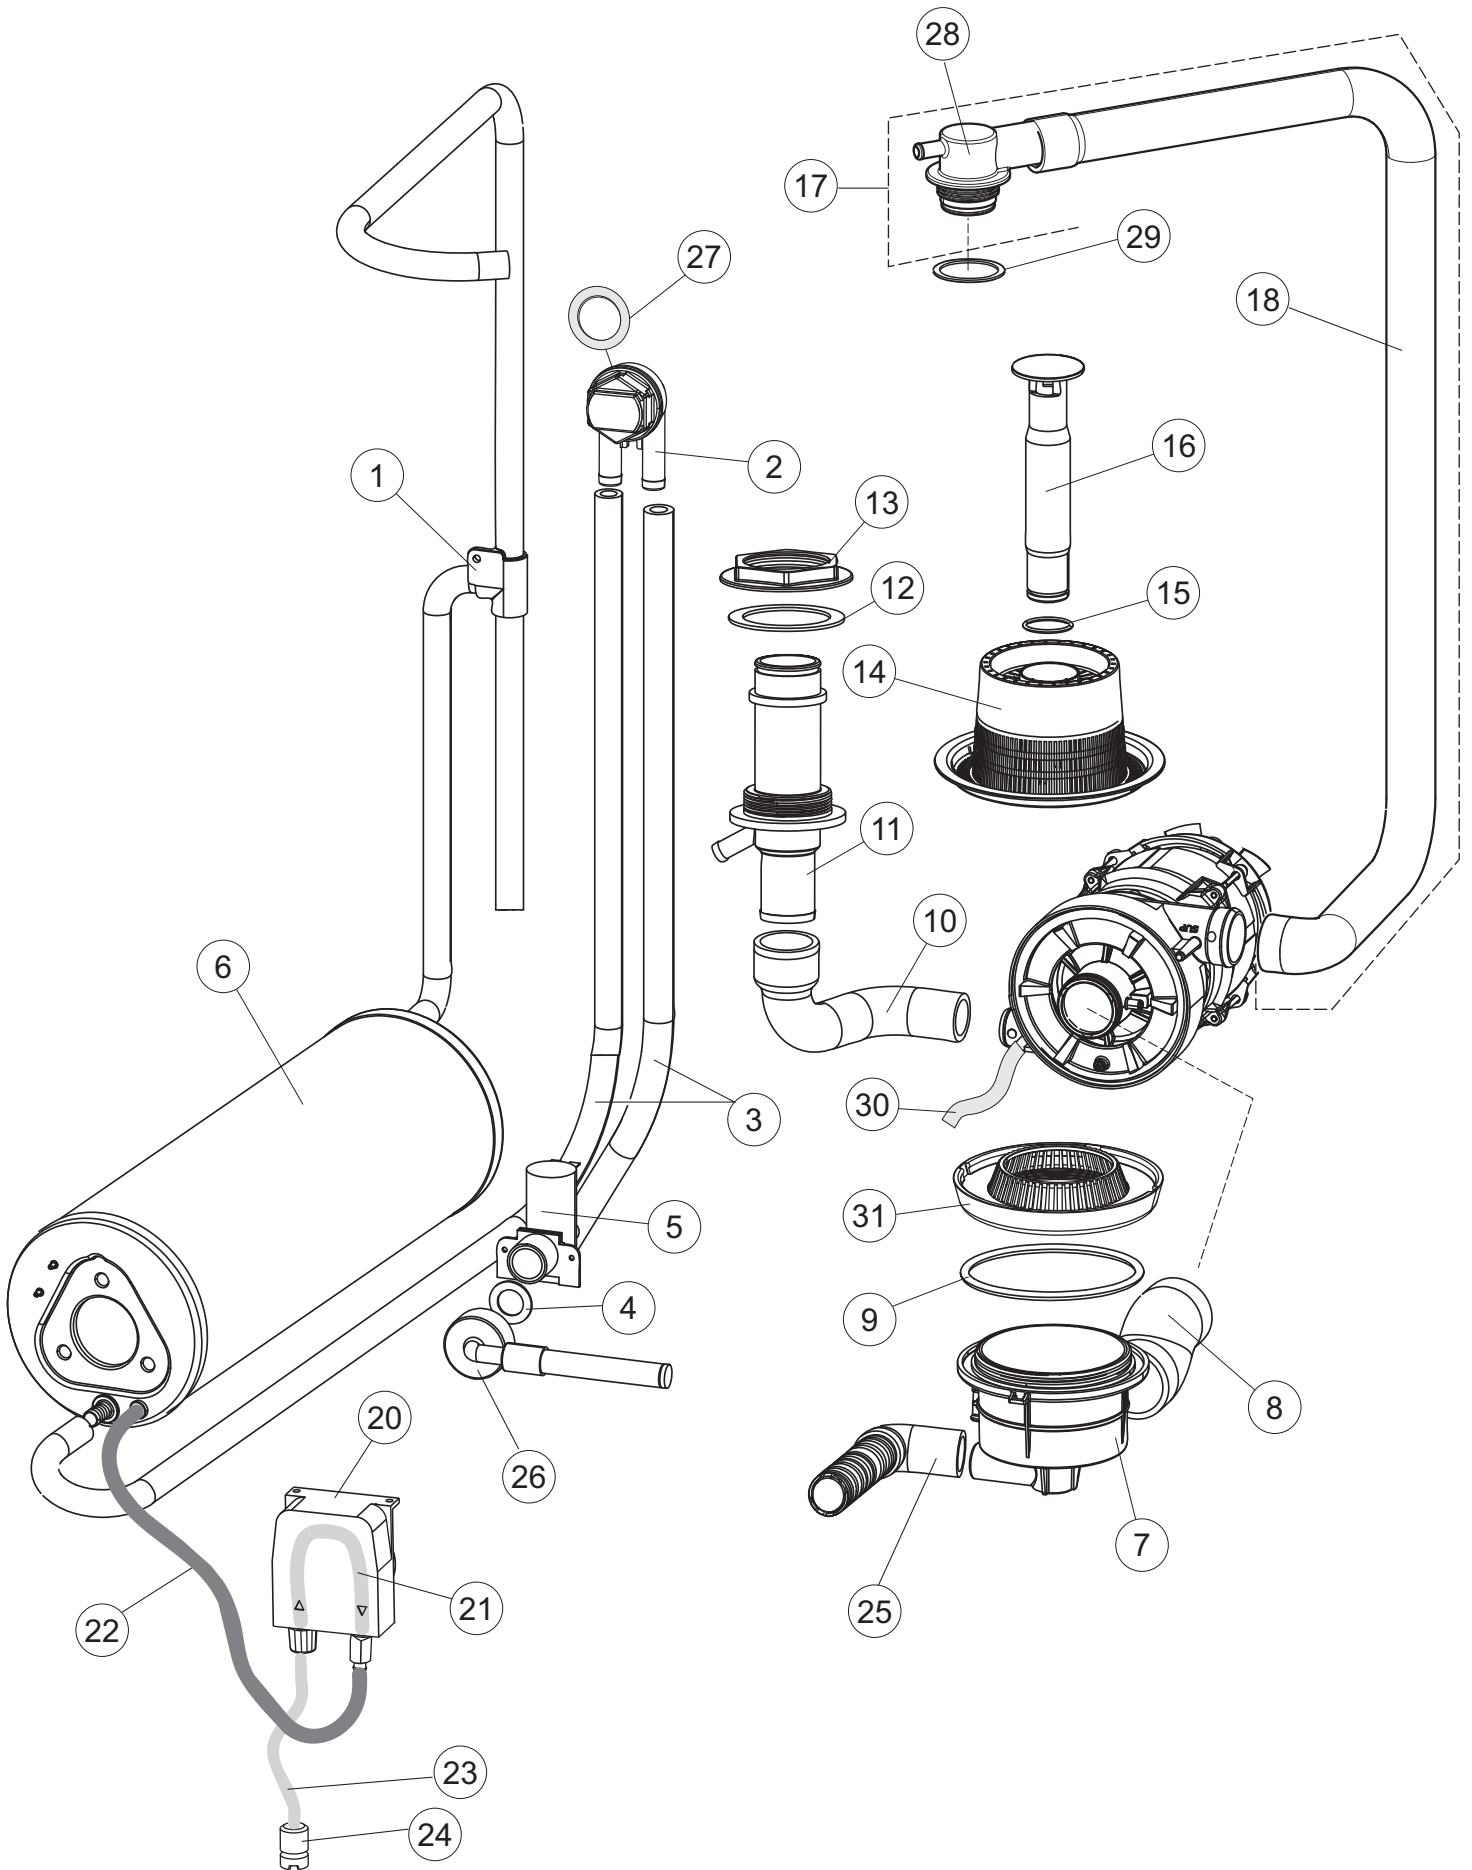

Catálogo de peças de reposição
válido do número de série 3026297 até hoje (17/11/2021)

LVP3250

1

Drain Pump
LVP 3250BD

6

(*) Recommended spare part.

Page	Spare part position	Spare part code no.	Old code number	Description	U.m.
1	1	004343		COVER	NR
1	2	022159		BACK PANEL	NR
1	3	035113		SUPPORT BRACKET	NR
1	4	437081		DOOR GASKET 50/505	NR
1	5	994012		DOOR LOCK FOR DISHWASHERS	NR
1	6	417041		DOOR CLOSING CONTACT BETA 50 (S6198)	NR
1	7	307003		NUT OF TOP DOOR-STOP BAR	NR
1	8	029728		DOOR,	NR
1	9	325066		DOOR CLOSURE STAKE FOR GLASSWASHERS	NR
1	10	311019		DOOR HINGE D18/G25 (S6662)	NR
1	11	325036		PIVOT	NR
1	12	304021		DOOR TIE ROD FOR DISHWASHER (S6323)	NR
1	13	035112		WIRING PANEL	NR
1	14	012338		FRONT PANEL	NR
1	15	030195		UNDERPROTECTION FOR BASIS OF GLASS- WASHER	NR
1	16	040123		BASE FRAME LA500	NR
1	17	461019		HEXAGONAL FOOT ADJUSTABLE FOR DISHWASHER	NR
1	18	480153		PLUG	NR
1	19	459006		CHOCK D INT 9 EST 16	NR
1	20	459004		DRAIN PUMP CHOCK	NR
2	1	224031		PRESSURE SWITCH	NR
2	4	143235		PIPE	MT
2	5	220011		TERMINAL BLOCK	NR
2	6	H.374339-2		CABLE H07RN-F 5X2.5X2.5MT	NR
2	7	459005		CABLE-RETAINER	NR
2	8	74169		HEATING ELEMENT 2100W 230V	NR
2	9	437086		PACKING OF THE TANK RESISTANCE	NR
2	10	236047		SAFETY TANK THERMOSTAT 95C	NR
2	11	236061		THERMOSTAT 127	NR
2	12	456002		O-RING	NR
2	13	230111		HEATING ELEMENT	NR
2	14	69870		BOILER HEATING ELEMENT PROTECTION	NR