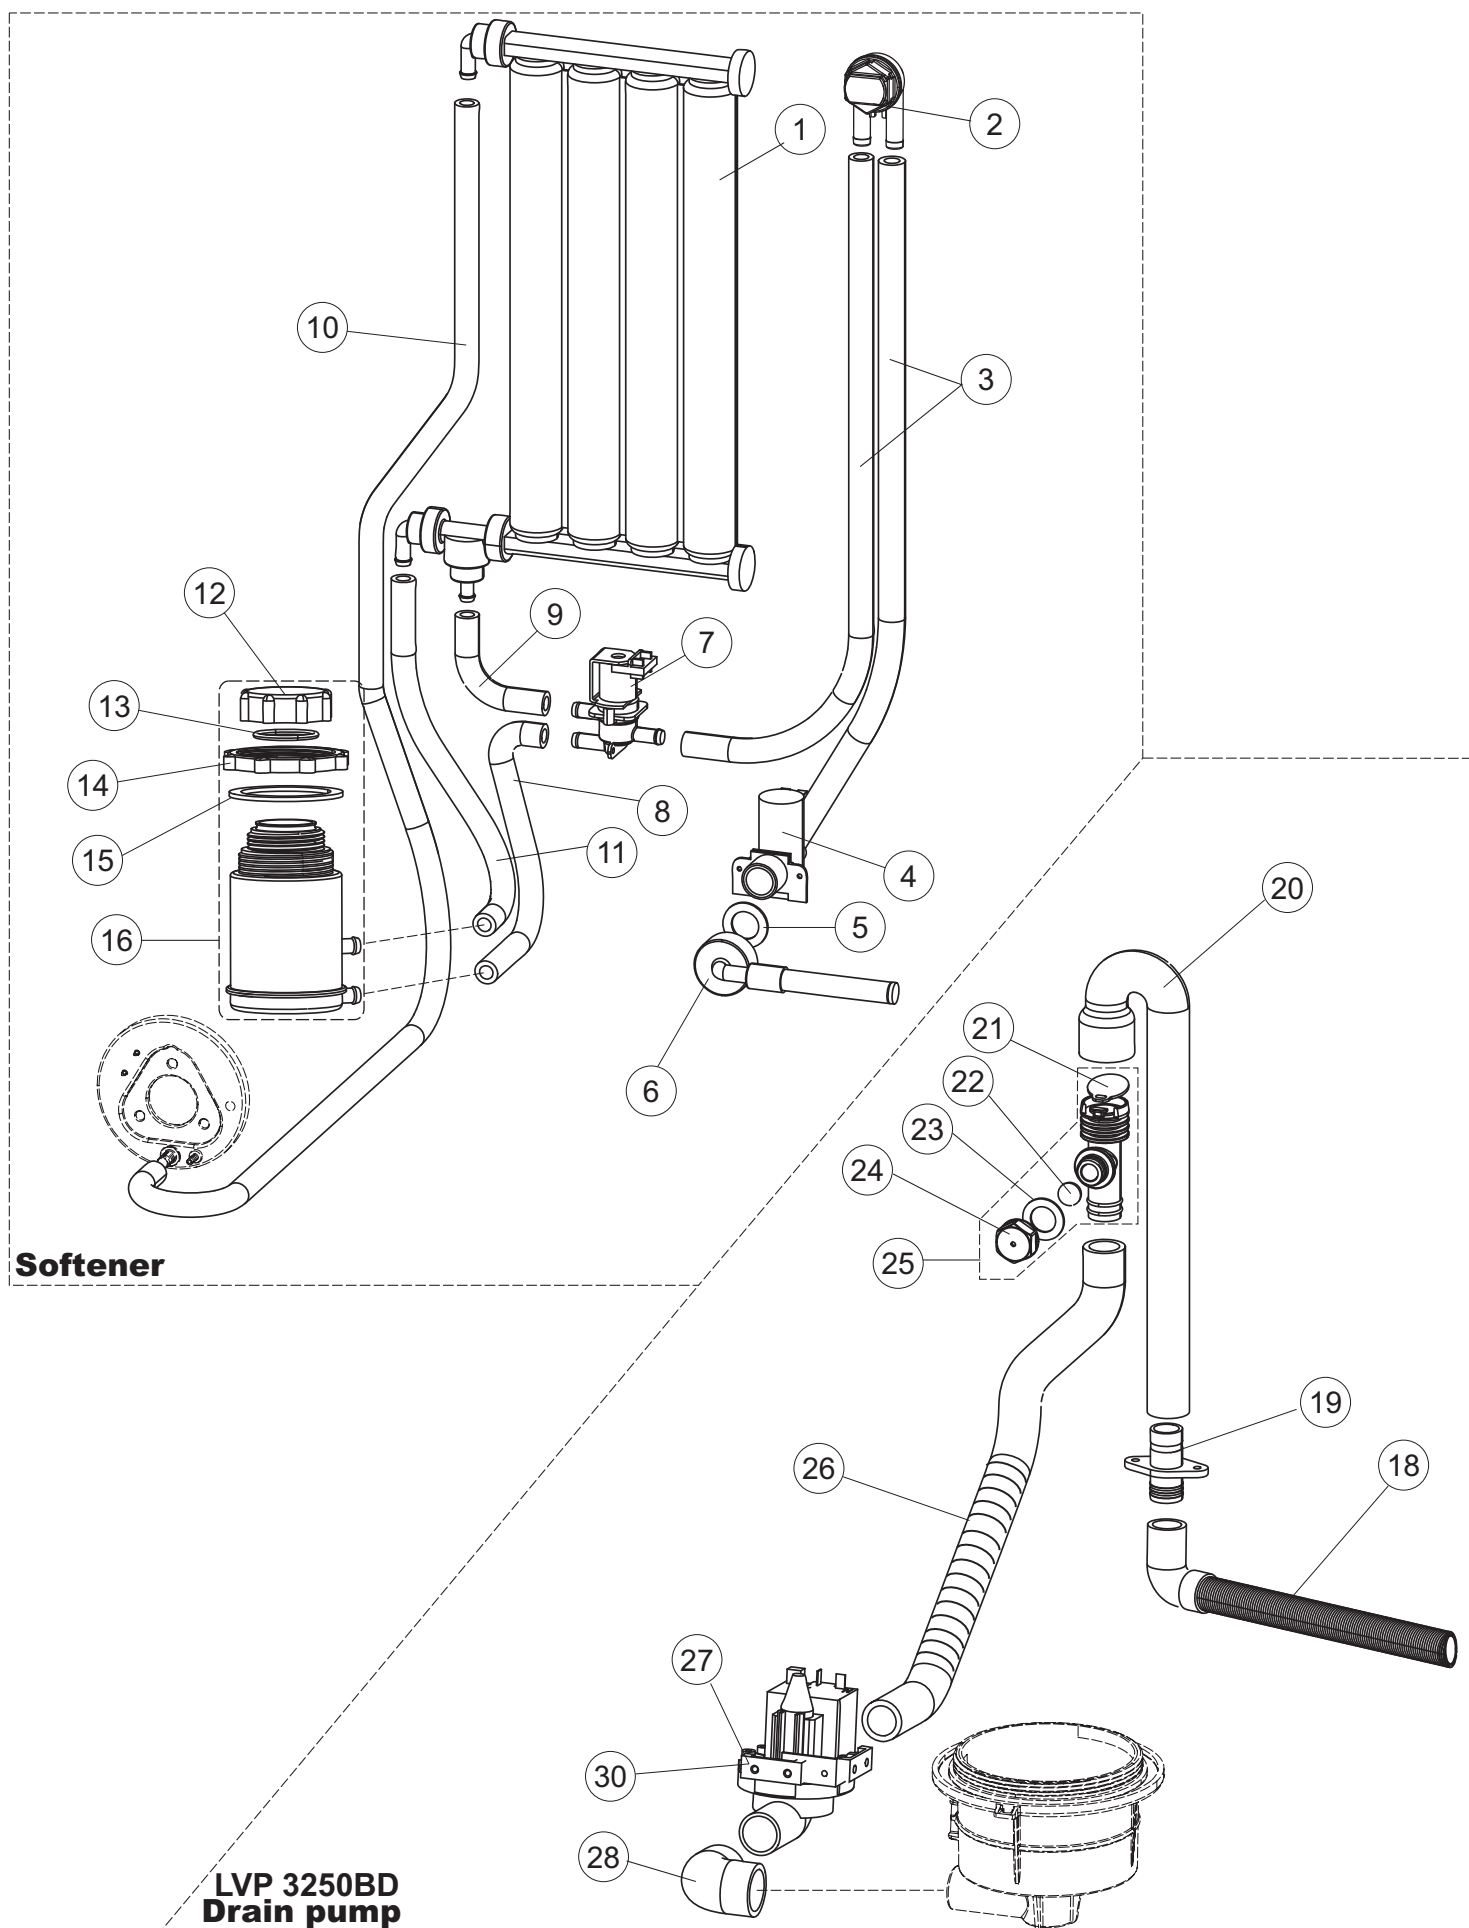

Drain Pump
LVP 3250BD