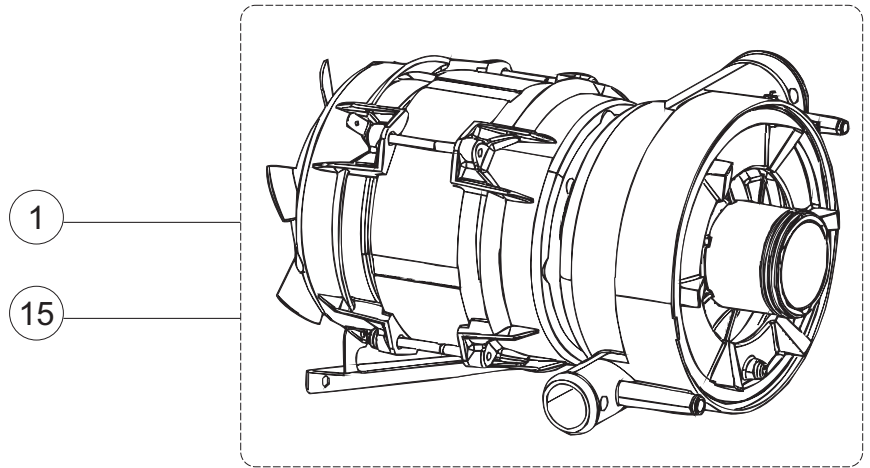

Catálogo de peças de reposição
válido do número de série 3026297 até hoje (17/11/2021)

LVP3250

1

Drain Pump
LVP 3250BD

6

(*) Recommended spare part.

Page	Spare part position	Spare part code no.	Old code number	Description	U.m.
1	1	004343		COVER	NR
1	2	022159		BACK PANEL	NR
1	3	035113		SUPPORT BRACKET	NR
1	4	437081		DOOR GASKET 50/505	NR
1	5	994012		DOOR LOCK FOR DISHWASHERS	NR
1	6	417041		DOOR CLOSING CONTACT BETA 50 (S6198)	NR
1	7	307003		NUT OF TOP DOOR-STOP BAR	NR
1	8	029728		DOOR,	NR
1	9	325066		DOOR CLOSURE STAKE FOR GLASSWASHERS	NR
1	10	311019		DOOR HINGE D18/G25 (S6662)	NR
1	11	325036		PIVOT	NR
1	12	304021		DOOR TIE ROD FOR DISHWASHER (S6323)	NR
1	13	035112		WIRING PANEL	NR
1	14	012338		FRONT PANEL	NR
1	15	030195		UNDERPROTECTION FOR BASIS OF GLASS- WASHER	NR
1	16	040123		BASE FRAME LA500	NR
1	17	461019		HEXAGONAL FOOT ADJUSTABLE FOR DISHWASHER	NR
1	18	480153		PLUG	NR
1	19	459006		CHOCK D INT 9 EST 16	NR
1	20	459004		DRAIN PUMP CHOCK	NR
2	1	224031		PRESSURE SWITCH	NR
2	4	143235		PIPE	MT
2	5	220011		TERMINAL BLOCK	NR
2	6	H.374339-2		CABLE H07RN-F 5X2.5X2.5MT	NR
2	7	459005		CABLE-RETAINER	NR
2	8	74169		HEATING ELEMENT 2100W 230V	NR
2	9	437086		PACKING OF THE TANK RESISTANCE	NR
2	10	236047		SAFETY TANK THERMOSTAT 95C	NR
2	11	236061		THERMOSTAT 127	NR
2	12	456002		O-RING	NR
2	13	230111		HEATING ELEMENT	NR
2	14	69870		BOILER HEATING ELEMENT PROTECTION	NR