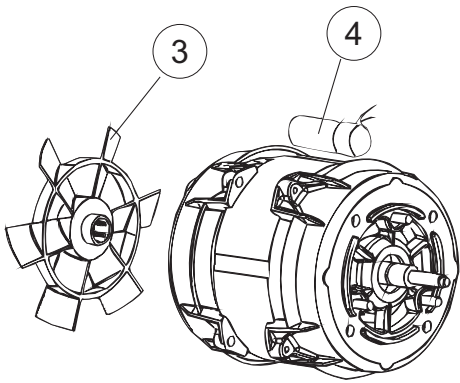

(*) Recommended spare part.

Page	Spare part position	Spare part code no.	Old code number	Description	U.m.
1	1	004343		COVER	NR
1	2	022159		BACK PANEL	NR
1	3	035113		SUPPORT BRACKET	NR
1	4	437081		DOOR GASKET 50/505	NR
1	5	994012		DOOR LOCK FOR DISHWASHERS	NR
1	6	417041		DOOR CLOSING CONTACT BETA 50 (S6198)	NR
1	7	307003		NUT OF TOP DOOR-STOP BAR	NR
1	8	029728		DOOR,	NR
1	9	325066		DOOR CLOSURE STAKE FOR GLASSWASHERS	NR
1	10	311019		DOOR HINGE D18/G25 (S6662)	NR
1	11	325036		PIVOT	NR
1	12	304021		DOOR TIE ROD FOR DISHWASHER (S6323)	NR
1	13	035112		WIRING PANEL	NR
1	14	012338		FRONT PANEL	NR
1	15	030195		UNDERPROTECTION FOR BASIS OF GLASS- WASHER	NR
1	16	040123		BASE FRAME LA500	NR
1	17	461019		HEXAGONAL FOOT ADJUSTABLE FOR DISHWASHER	NR
1	18	480153		PLUG	NR
1	19	459006		CHOCK D INT 9 EST 16	NR
1	20	459004		DRAIN PUMP CHOCK	NR
2	1	224031		PRESSURE SWITCH	NR
2	4	143235		PIPE	MT
2	5	220011		TERMINAL BLOCK	NR
2	6	H.374339-2		CABLE H07RN-F 5X2.5X2.5MT	NR
2	7	459005		CABLE-RETAINER	NR
2	8	74169		HEATING ELEMENT 2100W 230V	NR
2	9	437086		PACKING OF THE TANK RESISTANCE	NR
2	10	236047		SAFETY TANK THERMOSTAT 95C	NR
2	11	236061		THERMOSTAT 127	NR
2	12	456002		O-RING	NR
2	13	230111		HEATING ELEMENT	NR
2	14	69870		BOILER HEATING ELEMENT PROTECTION	NR